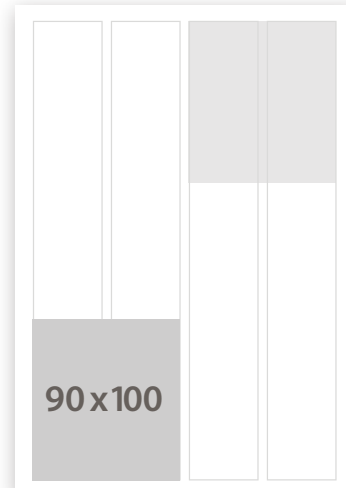

Unsere Öffnungszeiten:

Mo-Do: 08.00 - 15.00 Uhr

Fr: 08.00 - 12.00 Uhr

☎ 03671 - 45 71 0

Anzeigenformate- und Preise

1/2 Seite

quer: 185 x 135 mm
hoch: 90 x 280 mm

629 €*

1/4 Seite

quer: 185 x 65 mm
hoch: 90 x 135 mm

309 €*

90 x 100 mm

239 €*

1/8 Seite

quer: 90 x 70 mm
hoch: 42,5 x 135 mm

159 €*