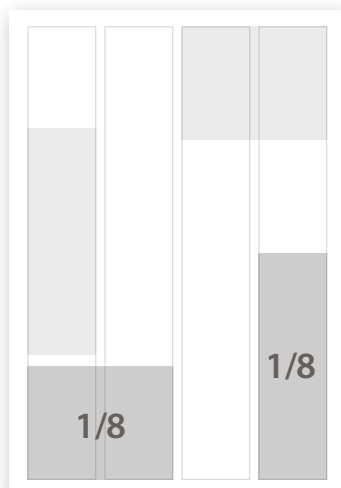

Unsere Öffnungszeiten:

Mo-Do: 08.00 - 15.00 Uhr

Fr: 08.00 - 12.00 Uhr

☎ 03671 - 45 71 0

Anzeigenformate- und Preise

1/2 Seite

quer: 185 x 135 mm
hoch: 90 x 280 mm

629 €*

1/4 Seite

quer: 185 x 65 mm
hoch: 90 x 135 mm

309 €*

90 x 100 mm

239 €*

1/8 Seite

quer: 90 x 70 mm
hoch: 42,5 x 135 mm

159 €*

Visitenkarte

quer: 90 x 50 mm
hoch: 42,5 x 135 mm

119 €*