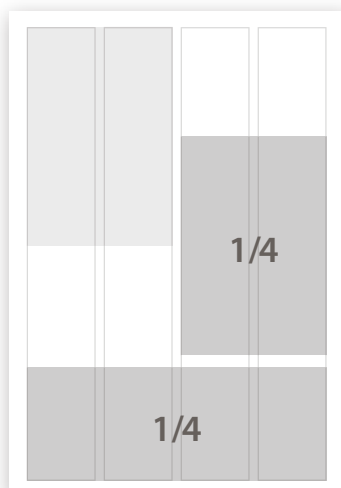

Unsere Öffnungszeiten:

Mo-Do: 08.00 - 15.00 Uhr

Fr: 08.00 - 12.00 Uhr

☎ 03671 - 45 71 0

Anzeigenformate- und Preise

1/2 Seite

quer: 185 x 135 mm
hoch: 90 x 280 mm

629 €*

1/4 Seite

quer: 185 x 65 mm
hoch: 90 x 135 mm

309 €*

90 x 100 mm

239 €*

1/8 Seite

quer: 90 x 70 mm
hoch: 42,5 x 135 mm

159 €*

Visitenkarte

quer: 90 x 50 mm
hoch: 42,5 x 135 mm

119 €*