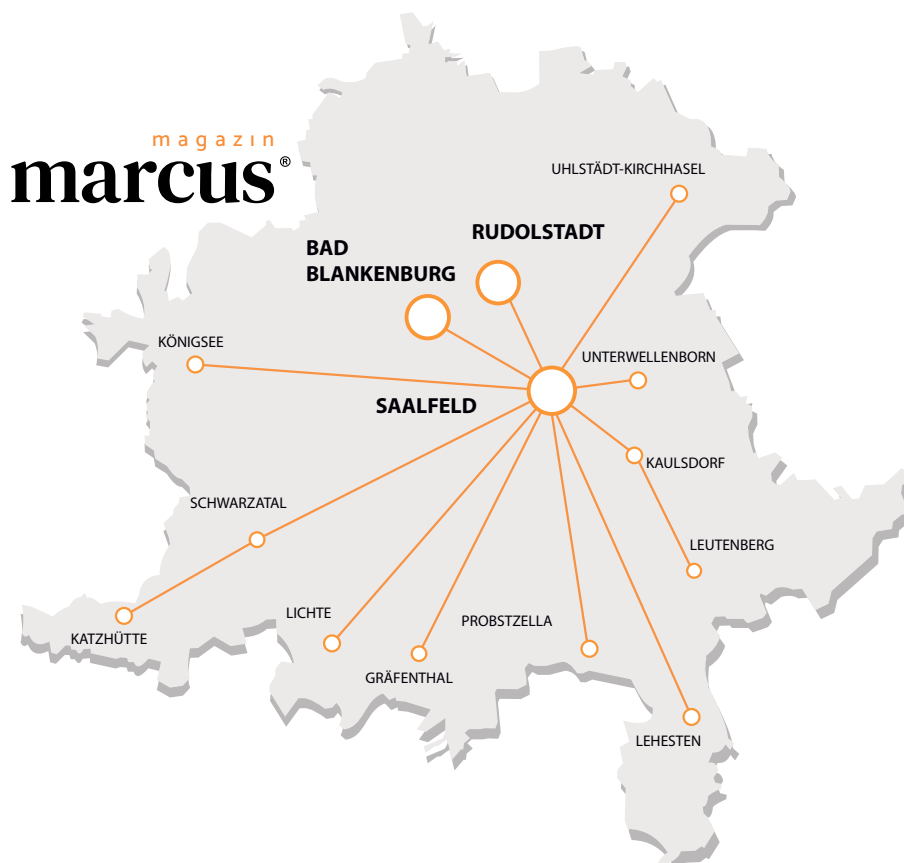

Verteilung

marcus® ist seit 2001 das Regionalmagazin für Saalfeld-Rudolstadt-Bad Blankenburg und Umgebung. Mit einer Auflage von 38.000 Exemplaren werden wir alle 14 Tage kostenlos an alle Haushalte im Verteilgebiet zugestellt und sind auch als Online-Ausgabe unter www.marcus-magazin.de verfügbar.

Als Motor und Impulsgeber verbinden wir Menschen.

Saalfeld Arnsgeruth Aue am Berg Bernsdorf Beulwitz Birkenheide Braunsdorf Burkersdorf Crösten Dittersdorf Dittrichshütte Eyba Jehmichen Kleingeschwenda Knobelsdorf Lositz Oberritz Reichmannsdorf Reschwitz Saalfeld Schmiedefeld Unterwirlbach Volkmannsdorf Wickersdorf Wittgendorf Wittmannsgereuth Witzendorf Wohlsdorf Arnsbach Döhlen Gabe Gottes Großgeschwenda Kleinneundorf Königsthal Laasen Lichtentanne Limbach Marktgölitz Oberfoquitz Pippelsdorf Probstzella	Reichenbach Roda Schaderthal Unterloquitz Zopten Unterwellenborn Birkigt Bucha Dorfkulm Golßwitz Kamsdorf Könitz Langenschade Lausnitz Oberwellenborn Naundorf Altenbeuthen Altenbeuthen Drognitz Neidenberga Hohenwarte Hohenwarte Kaulsdorf Breternitz Eichicht Fischersdorf Hockeroda Kaulsdorf Weischwitz Leutenberg Leutenberg Rudolstadt Cumbach Mörla Nord Ost Pflanzwirlbach Schaala Schwarza Volkstedt West	Wohngebiet Rudolspark Zentrum Uhlstädt-Kirchhasel Beutelsdorf Catharinau Dorndorf Engerda Etzelbach Großkochberg Heilingen Kirchhasel Kleinkrossen Kolkwitz Mötzelbach Naundorf Neusitz Niederkrossen Oberhasel Oberkrossen Parschefeld Rödelwitz Rückersdorf Schloßkulm Teichweiden Uhlstädt Weißbach Weißben Zeutsch Bad Blankenburg Bad Blankenburg Fröbitz Oberwirlbach Watzdorf Zeigerheim Rohrbach Sitzendorf

mm Preis: **1,15 EUR**
alle Preise zzgl. 19% MwSt

Sondergrößen von Anzeigen sind jederzeit möglich. Bitte beachten Sie unsere Spaltenbreite (42,5 mm / Spalte) und den Spaltenabstand (5 mm).

Alle Anzeigenpreise inkl. 2 kostenloser Korrekturabzüge. Ab der 3. Korrektur wird eine Aufwands-pauschale von 20,00 EUR berechnet. Alle Preise zzgl. Mwst.

Bei weiterverwendung der Anzeigenvorlage entsteht eine nutzungs-pauschale von einmalig 20,00 EUR.

Druckauflage

- 38.000 Stück
- kostenlose Verteilung an alle Haushalte im Verteilgebiet
- Auslagestellen im und um das Verteilgebiet
- Online-Ausgaben unter www.marcus-magazin.de

Verteilung

Einzelzustellung an alle Haushalte im Verteilgebiet über die Deutsche Post AG